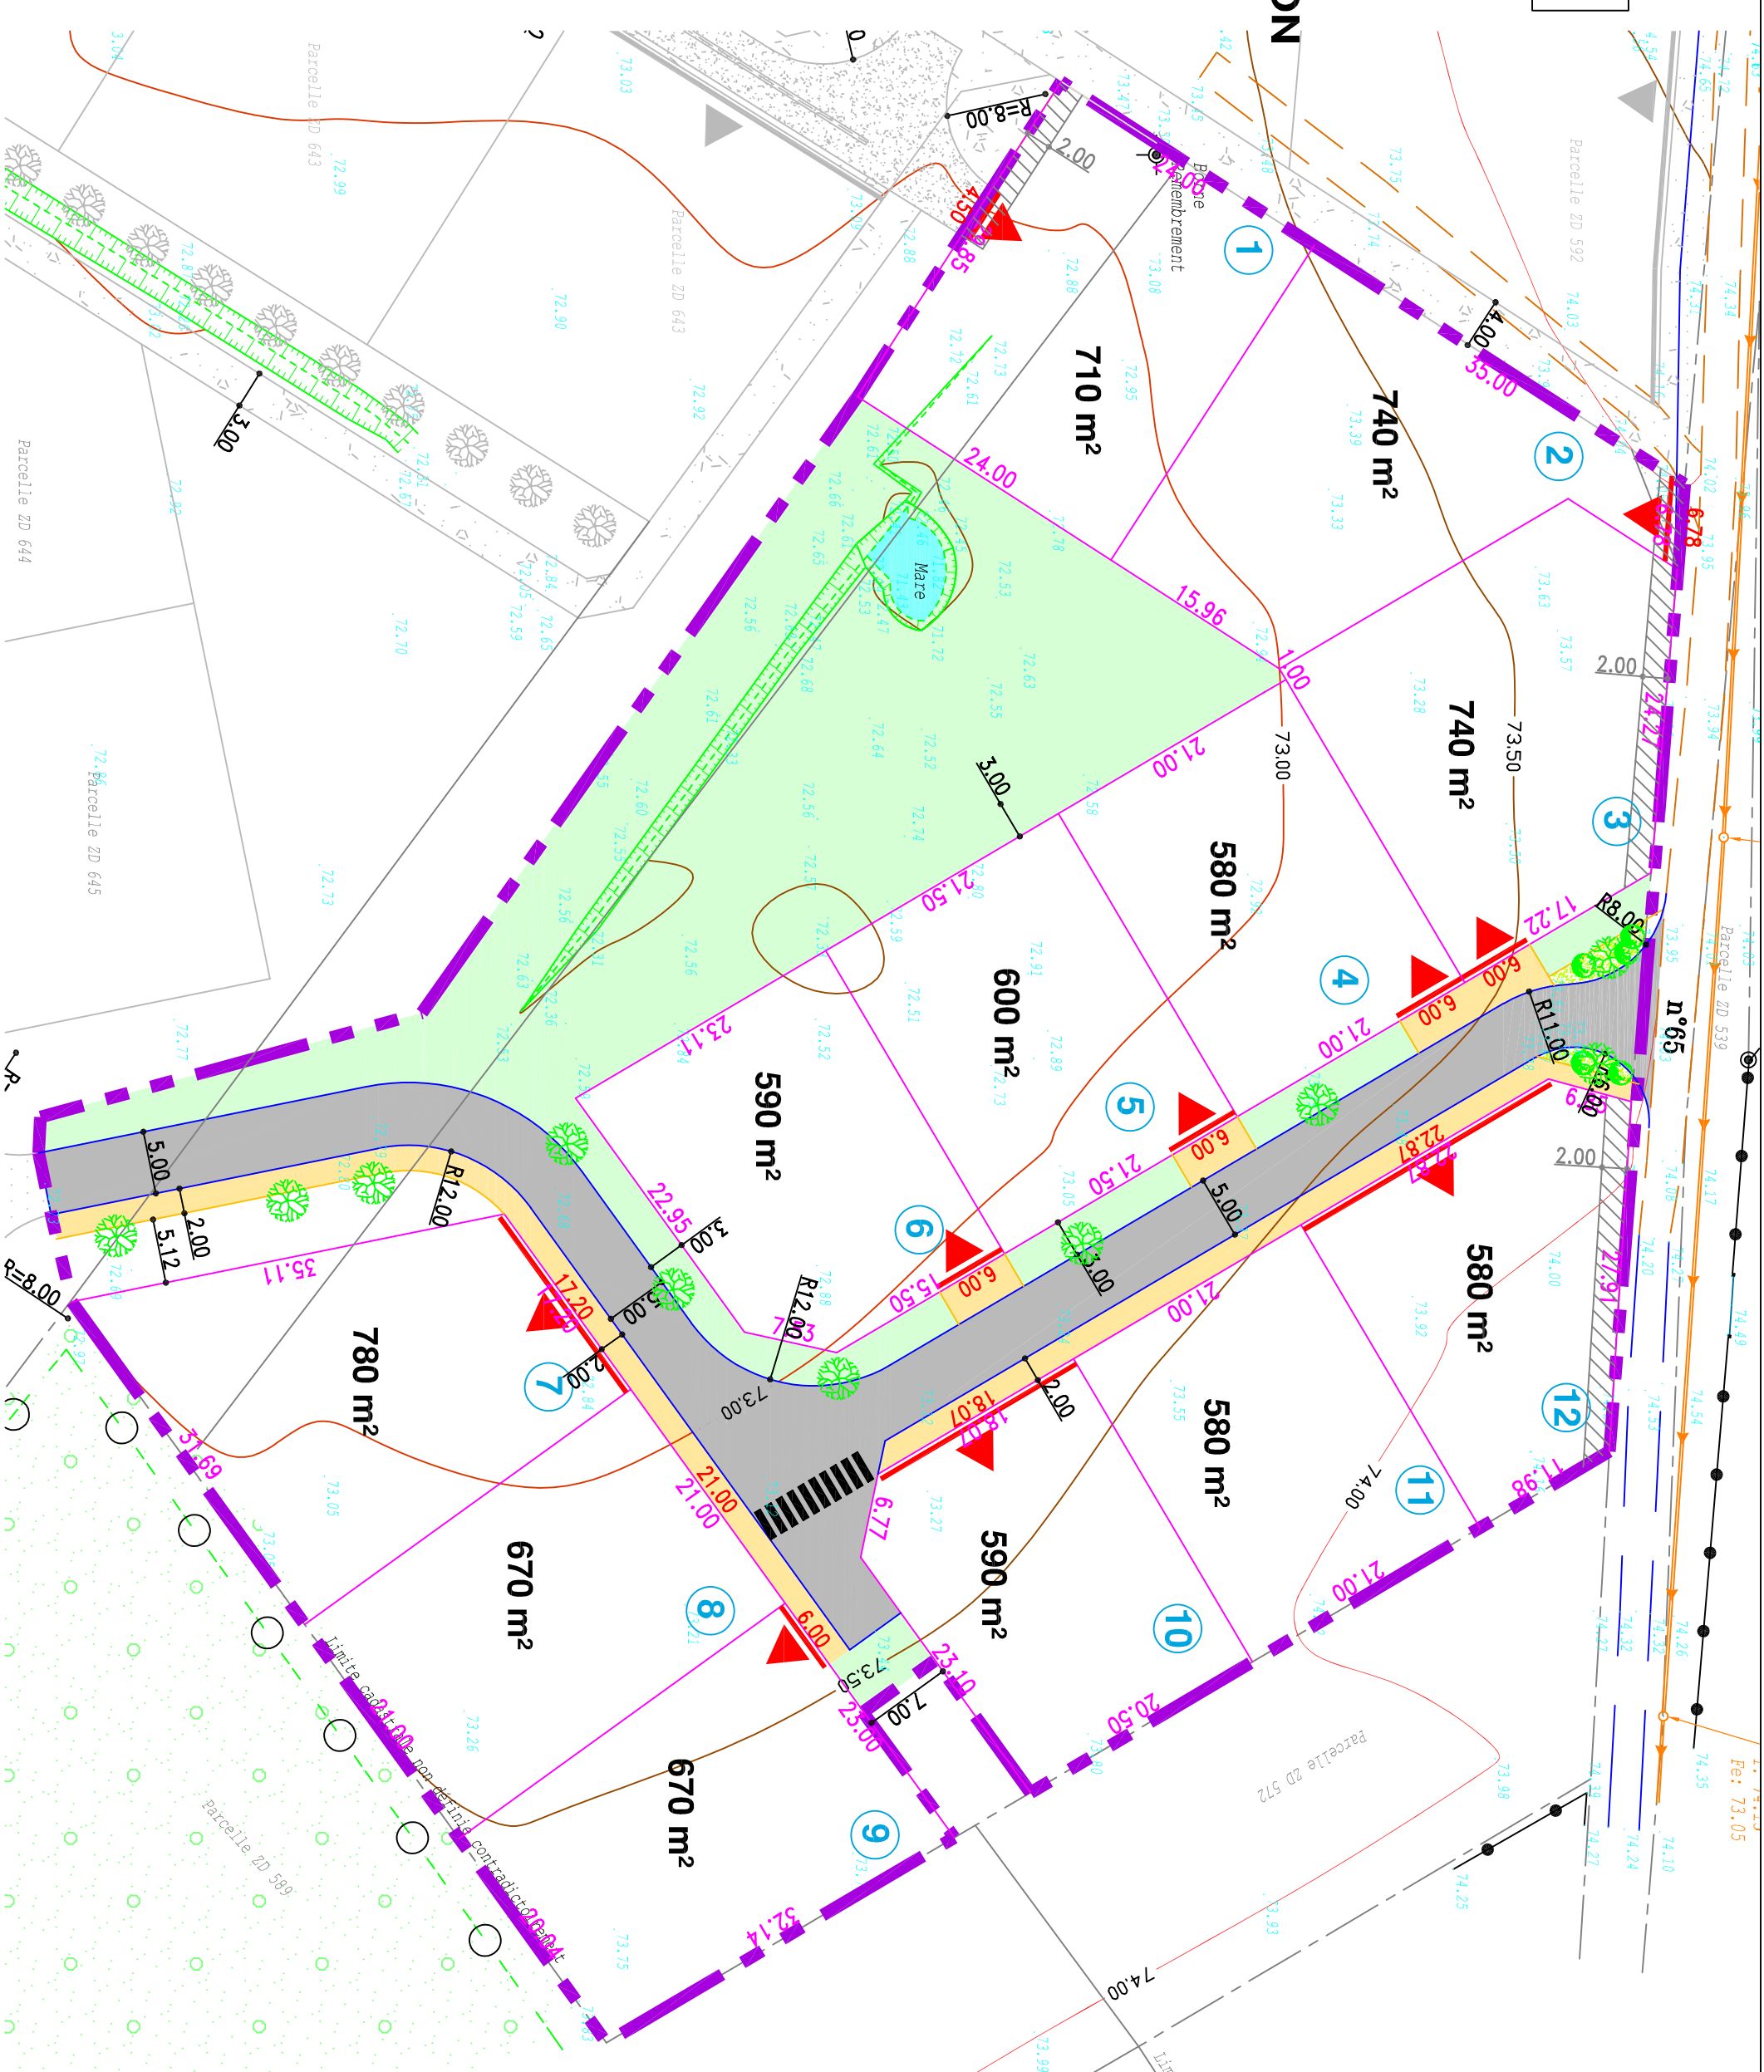

LENCLOITRE

LE PRE SEC 2

LOTISSEMENT

12 Lots constructibles

PLAN DE COMPOSITION

- #### LEGENDE
- Emprise du lotissement
 - Courbes de niveau
 - Limite des lots
 - Revêtement "Enrobé "
 - Revêtement "Stabilisé calcaire"
 - Engazonnement
 - Plantations arbustives
 - Arbre à planter
 - Zone non constructible
 - Accès obligatoire

Email: castel-touchard@clubinternet.fr

LES COTES ET LES SURFACES DES LOTS SONT GRAPHIQUES, ELLES NE SERONT DEFINITIVES QU'APRES BORNAGE PERIMETRIQUE